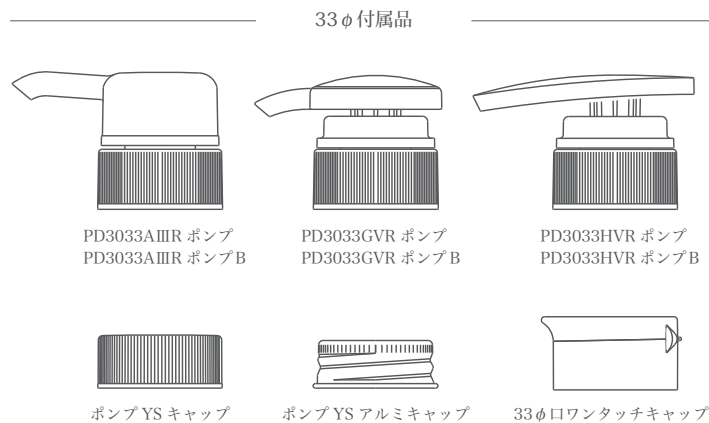

DM-500 PD-3033EVIポンプ

リブ彫刻が美しいボトルと
なめらかな曲線の新ポンプ誕生!

ボトルの上下に施された優しい印象の細いリブ彫刻が特徴的なボトルです。
リブに光が反射する美しいフォルムは、店頭で目を引きます。
丸みのあるシンプルな形状でさまざまな用途にお使いいただけます。

DM-500 — 優しいリブ彫刻が特徴的なバイオマスPETボトル —

PD3033EVIポンプ — ローレット無しのなめらかな美しいデザインです —

植物由来の原材料を使用した容器

植物（サトウキビ等）からとれる糖蜜を原材料とし、樹脂を生成する際のエチレンを植物由来に変えたバイオマス素材の容器になります。

Takemoto Colour Selection Compatible Component

PET素材のインジェクションストレッチブロー成形の製品を対象にスタンダードカラー19色、マットカラー16色、優しいトーンのニュアンスカラー7色の計42色をセレクト致しました。企画から商品化までの開発期間の短縮にお役立てください。

■ レリーフ彫刻によるオリジナル性アップ

NEXT UP !

■ 詰め替えやすい口径での展開