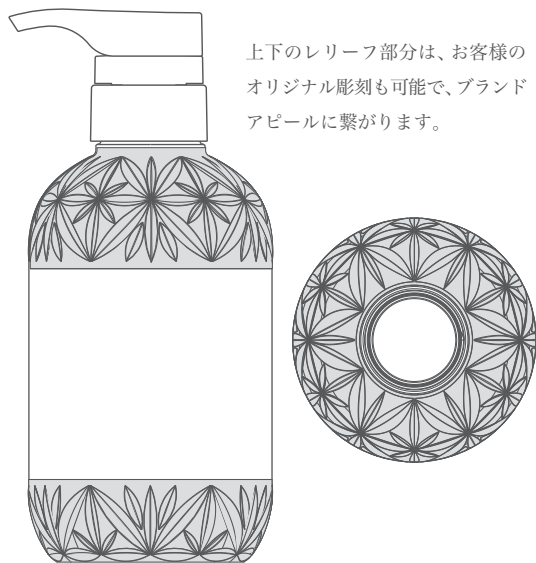

DM-500 PD-3033EVIポンプ

リブ彫刻が美しいボトルと
なめらかな曲線の新ポンプ誕生!

ボトルの上下に施された優しい印象の細いリブ彫刻が特徴的なボトルです。
リブに光が反射する美しいフォルムは、店頭で目を引きます。
丸みのあるシンプルな形状でさまざまな用途にお使いいただけます。

DM-500 — 優しいリブ彫刻が特徴的なバイオマスPETボトル —

PD3033EVIポンプ — ローレット無しのなめらかな美しいデザインです —

植物由来の原材料を使用した容器

植物（サトウキビ等）からとれる糖蜜を原材料とし、樹脂を生成する際のエチレンを植物由来に変えたバイオマス素材の容器になります。

Takemoto Colour Selection Compatible Component

PET素材のインジェクションストレッチブロー成形の製品を対象にスタンダードカラー19色、マットカラー16色、優しいトーンのニュアンスカラー7色の計42色をセレクト致しました。企画から商品化までの開発期間の短縮にお役立てください。

■ レリーフ彫刻によるオリジナル性アップ

NEXT UP !

■ 詰め替えやすい口径での展開