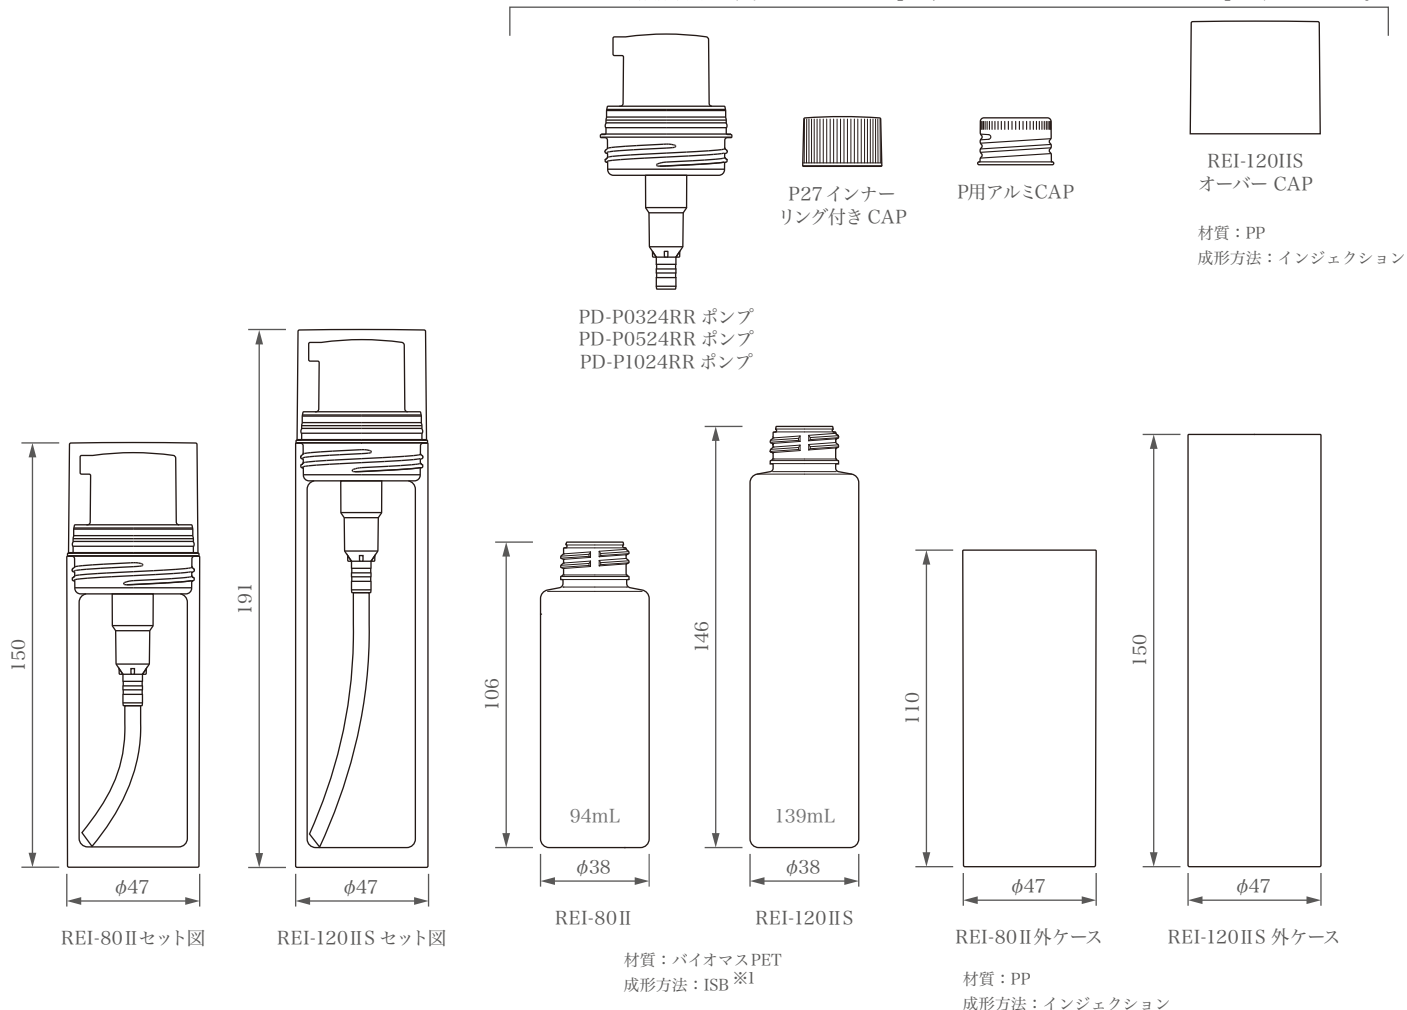

REI-80II/120IIS

マットな質感が高級感を演出する
サステナブルな付け替え
ボトルシリーズ登場！

ケース：REI-120IIS外ケース /80II 外ケース
ボトル：REI-120IIS/80II
使用付属品：REI-120IISオーバーCAP
PD-P0324RRポンプ
P用アルミキャップ

高級感のあるマットな質感のレフィル付け替えボトルです。
シンプル且つシャープなフォルムで一体感のあるデザインが特徴です。
80mLと120mLの2サイズご用意しております。

REI-80 II / 120 IIS

付け替えボトルシリーズ登場

※1 成形方法の表記について：「ISB」は、「インジェクションストレッチブロー」を表しています。

■ 選べる吐出量

専用ポンプの吐出量は、0.3cc・0.5cc・1.0cc
よりお選びいただけます。
内容物に合わせてご使用ください。

■ レフィル交換方法

- ①カバーCAPを外す
- ②ポンプごと空のレフィルを取り出す
- ①レフィルにポンプをセット
- ②ポンプ付きレフィルをケースに入れ、カバーCAPをセット

植物由来の原材料を使用した容器

植物（サトウキビ等）からとれる糖蜜を原材料とし、樹脂を生成する際のエチレンを植物由来に変えたバイオマス素材のボトルになります。

CAPとケースを繰り返し使用する事で石化由来原料の消費量を抑制し、内容物使用後のボトル廃棄量も抑制する、環境に配慮した製品です。