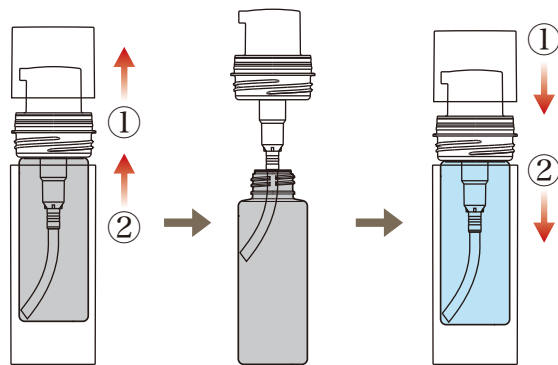

REI-80II/120IIS

マットな質感が高級感を演出する
サステナブルな付け替え
ボトルシリーズ登場！

ケース：REI-120IIS外ケース /80II 外ケース
ボトル：REI-120IIS/80II
使用付属品：REI-120IISオーバーCAP
PD-P0324RRポンプ
P用アルミキャップ

高級感のあるマットな質感のレフィル付け替えボトルです。
シンプル且つシャープなフォルムで一体感のあるデザインが特徴です。
80mLと120mLの2サイズご用意しております。

REI-80 II / 120 IIS

付け替えボトルシリーズ登場

※1 成形方法の表記について：「ISB」は、「インジェクションストレッチブロー」を表しています。

■ 選べる吐出量

専用ポンプの吐出量は、0.3cc・0.5cc・1.0cc
よりお選びいただけます。
内容物に合わせてご使用ください。

■ レフィル交換方法

- ①カバーCAPを外す
- ②ポンプごと空のレフィルを取り出す
- ①レフィルにポンプをセット
- ②ポンプ付きレフィルをケースに入れ、カバーCAPをセット

植物由来の原材料を使用した容器

植物（サトウキビ等）からとれる糖蜜を原材料とし、樹脂を生成する際のエチレンを植物由来に変えたバイオマス素材のボトルになります。

CAPとケースを繰り返し使用する事で石化由来原料の消費量を抑制し、内容物使用後のボトル廃棄量も抑制する、環境に配慮した製品です。