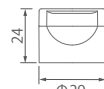

T-30Φ
Flip-Top CAP
(O/D: Φ5)

T-30Φ
Flip-Top CAP II
(O/D: Φ5)

T-30Φ S
Flip-Top CAP
(O/D: Φ3)

T-30Φ SL
Flip-Top CAP
(O/D: Φ3)

T-30Φ M
Flip-Top CAP textured
(O/D: Φ3)

* O/D = Orifice diameter

In-stock TUBE Catalog