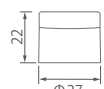

T-30Φ
Flip-Top CAP
(O/D: Φ5)

T-30Φ
Flip-Top CAP II
(O/D: Φ5)

T-30Φ S
Flip-Top CAP
(O/D: Φ3)

T-30Φ SL
Flip-Top CAP
(O/D: Φ3)

T-30Φ M
Flip-Top CAP textured
(O/D: Φ3)

* O/D = Orifice diameter

In-stock TUBE Catalog