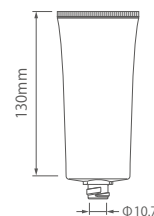

40Φ Flip-Top Cap Tube 100~120ml

Capacity	100ml
Carton Qty.	132

Capacity	120ml
Carton Qty.	132

T-40Φ Flip-Top CAP (O/D: Φ5)

T-40Φ Flip-Top CAP (O/D: Φ6)

T-40Φ S Flip-Top CAP (O/D: Φ5)

T-40Φ M Flip-Top CAP textured (O/D: Φ5)

40Φ 120~160ml Oval Flip-Top Cap Tube

Capacity	120ml
Carton Qty.	143

T-40Φ Oval Flip-Top CAP (O/D: Φ1.5 / Φ3)

Capacity	160ml
Carton Qty.	156

* O/D = Orifice diameter