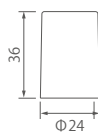

T-25Φ Nozzle W CAP