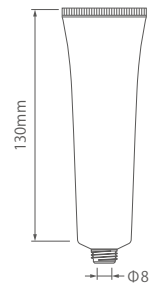

T-25Φ Nozzle C CAP

T-25Φ Nozzle S CAP

T-25Φ Nozzle W CAP

T-25Φ DI W CAP

Capacity	70ml
Carton Qty.	238

©Also compatible with 25Φ Caps.

30Φ Flip-Top Cap Tube ~ 50ml

Capacity	50ml
Carton Qty.	238

T-30Φ
Flip-Top CAP
(O/D: Φ5)

T-30Φ
Flip-Top CAP II
(O/D: Φ5)

T-30Φ S
Flip-Top CAP
(O/D: Φ3)

T-30Φ SL
Flip-Top CAP
(O/D: Φ3)

T-30Φ M
Flip-Top CAP textured
(O/D: Φ3)

* O/D = Orifice diameter

In-stock TUBE Catalog