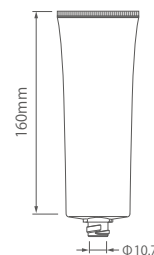

40Φ Flip-Top Cap Tube 100~120ml

Capacity	100ml
Carton Qty.	132

Capacity	120ml
Carton Qty.	132

T-40Φ Flip-Top CAP (O/D: Φ5)

T-40Φ Flip-Top CAP (O/D: Φ6)

T-40Φ S Flip-Top CAP (O/D: Φ5)

T-40Φ M Flip-Top CAP textured (O/D: Φ5)

40Φ 120~160ml Oval Flip-Top Cap Tube

Capacity	120ml
Carton Qty.	143

T-40Φ Oval Flip-Top CAP (O/D: Φ1.5 / Φ3)

Capacity	160ml
Carton Qty.	156

* O/D = Orifice diameter