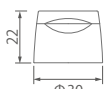

T-30Φ
Flip-Top CAP
(O/D: Φ5)

T-30Φ
Flip-Top CAP II
(O/D: Φ5)

T-30Φ S
Flip-Top CAP
(O/D: Φ3)

T-30Φ SL
Flip-Top CAP
(O/D: Φ3)

T-30Φ M
Flip-Top CAP textured
(O/D: Φ3)

* O/D = Orifice diameter

In-stock TUBE Catalog