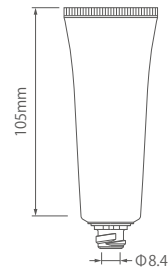

T-25Φ Nozzle C CAP

T-25Φ Nozzle S CAP

T-25Φ Nozzle W CAP

T-25Φ DI W CAP

Capacity	70ml
Carton Qty.	238

©Also compatible with 25Φ Caps.

30Φ Flip-Top Cap Tube ~ 50ml

Capacity	50ml
Carton Qty.	238

T-30Φ
Flip-Top CAP
(O/D: Φ5)

T-30Φ
Flip-Top CAP II
(O/D: Φ5)

T-30Φ S
Flip-Top CAP
(O/D: Φ3)

T-30Φ SL
Flip-Top CAP
(O/D: Φ3)

T-30Φ M
Flip-Top CAP textured
(O/D: Φ3)

* O/D = Orifice diameter

In-stock TUBE Catalog