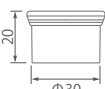

T-30Φ
Flip-Top CAP
(O/D: Φ5)

T-30Φ
Flip-Top CAP II
(O/D: Φ5)

T-30Φ S
Flip-Top CAP
(O/D: Φ3)

T-30Φ SL
Flip-Top CAP
(O/D: Φ3)

T-30Φ M
Flip-Top CAP textured
(O/D: Φ3)

* O/D = Orifice diameter

In-stock TUBE Catalog