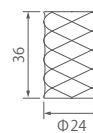

T-25Φ DI W CAP