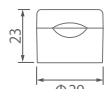

T-30Φ
Flip-Top CAP
(O/D: Φ5)

T-30Φ
Flip-Top CAP II
(O/D: Φ5)

T-30Φ S
Flip-Top CAP
(O/D: Φ3)

T-30Φ SL
Flip-Top CAP
(O/D: Φ3)

T-30Φ M
Flip-Top CAP textured
(O/D: Φ3)

* O/D = Orifice diameter

In-stock TUBE Catalog