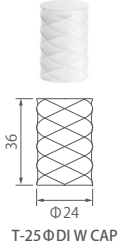

T-25Φ Nozzle Plug

T-40Φ YCAP

40Φ STCAP

T-25Φ Nozzle C CAP

T-25Φ Nozzle S CAP

T-25Φ Nozzle W CAP

T-25Φ DI W CAP

©Also compatible with 25Φ/30Φ/35Φ Caps.