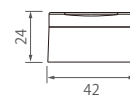

T-35Φオーバル
ワンタッチCAP
(口径Φ3/Φ5)