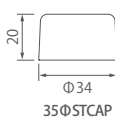

## 35Φ 平CAPチューブ 75~105ml

推奨容量	75ml
入数	180

T-25Φ用ノズル中栓

35Φ ATCAP

35Φ STCAP

T-25Φノズル用C CAP

T-25Φノズル用S CAP

T-25Φノズル用W CAP