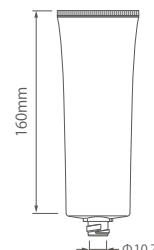

推奨容量	160ml
入数	156