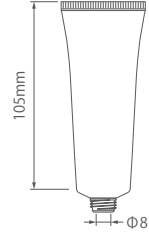

In-stock TUBE Catalog / 在庫チューブ製品カタログ

■ 1 ケースからご利用いただけるチューブ製品

30Φ 平CAPチューブ 50~70ml

推奨容量	50ml
入数	238