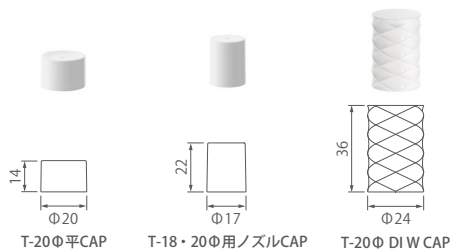

# In-stock TUBE Catalog / 在庫チューブ製品カタログ

■ 1ケースからご利用いただけるチューブ製品

20Φ/25Φ TUBE

## 20Φ 平CAPチューブ ~25ml

推奨容量	25ml
入数	240

T用1.3Φノズル中栓

T-20Φ平CAP

T-18・20Φ用ノズルCAP

T-20Φ DIW CAP