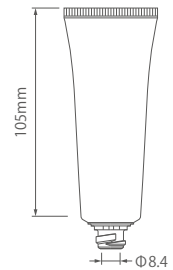

## 30Φ ワンタッチCAPチューブ ~ 50ml

推奨容量	50ml
入数	238

T-30Φ  
ワンタッチCAP  
(口径Φ5)

T-30Φ  
ワンタッチCAPII  
(口径Φ5)

T-30ΦS  
ワンタッチCAP  
(口径Φ3)

T-30ΦSL  
ワンタッチCAP  
(口径Φ3)

T-30ΦM  
ワンタッチCAPシボ有  
(口径Φ3)