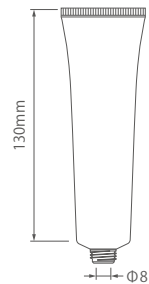

## 30Φ 平CAPチューブ 50~70ml

推奨容量	50ml
入数	238

T-25Φ用ノズル中栓

推奨容量	70ml
入数	238

◎25ΦのCAPも適合します。

30ΦCTCAP

30ΦSTCAP

T-25Φノズル用CCAP