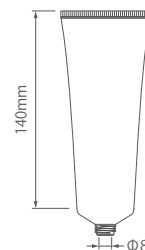

In-stock TUBE Catalog / 在庫チューブ製品カタログ

■ 1 ケースからご利用いただけるチューブ製品

40Φ TUBE

40Φ 平CAPチューブ 135~155ml

推奨容量	135ml
入数	132