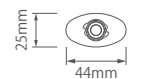

35Φ オーバル ワンタッチCAPチューブ 80~105ml

推奨容量	80ml
入数	182