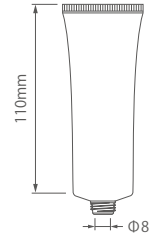

In-stock TUBE Catalog / 在庫チューブ製品カタログ

■ 1ケースからご利用いただけるチューブ製品

35Φ 平CAPチューブ 75~105ml

推奨容量	75ml
入数	180