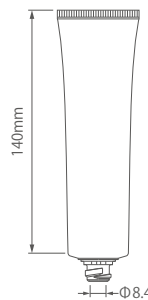

35Φ ワンタッチCAPチューブ ~ 105ml