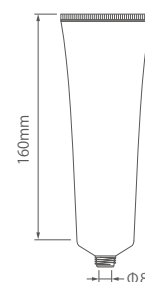

In-stock TUBE Catalog / 在庫チューブ製品カタログ

■ 1 ケースからご利用いただけるチューブ製品

40Φ TUBE

40Φ 平CAPチューブ 135~155ml

推奨容量	135ml
入数	132

推奨容量	155ml
入数	132

◎25Φ/30Φ/35ΦのCAPも適合します。

40Φ ワンタッチCAPチューブ 100~120ml

推奨容量	100ml
入数	132

推奨容量	120ml
入数	132

40Φ オーバル 120~160ml ワンタッチCAPチューブ

推奨容量	120ml
入数	143

推奨容量	160ml
入数	156