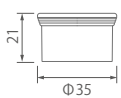

## 35Φ ワンタッチCAPチューブ ~ 105ml

推奨容量	105ml
入数	182

T-35Φ  
ワンタッチCAP  
(口径Φ5)

T-35Φ  
ワンタッチCAP II  
(口径Φ5)

T-35ΦJ  
ワンタッチCAP  
(口径Φ5)

T-30ΦEL  
ワンタッチCAP  
(口径Φ5)

T-40Φ丸形  
ワンタッチCAP  
(口径Φ5)