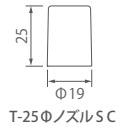

## 35Φ 平CAPチューブ 75~105ml

推奨容量	75ml
入数	180

T-25Φ用ノズル中栓

35Φ ATCAP

35Φ STCAP

T-25Φノズル用C CAP

T-25Φノズル用S CAP

T-25Φノズル用W CAP