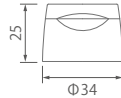

## 35Φ ワンタッチCAPチューブ ~ 105ml

推奨容量	105ml
入数	182

T-35Φ  
ワンタッチCAP  
(口径Φ5)

T-35Φ  
ワンタッチCAP II  
(口径Φ5)

T-35ΦJ  
ワンタッチCAP  
(口径Φ5)

T-30ΦEL  
ワンタッチCAP  
(口径Φ5)

T-40Φ丸形  
ワンタッチCAP  
(口径Φ5)