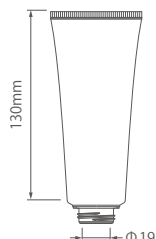

## 40Φ ワンタッチCAPチューブ 100~120ml

推奨容量	100ml
入数	132

T-40Φ  
ワンタッチCAP  
(口径Φ5)

T-40Φ  
ワンタッチCAPII  
(口径Φ6)

T-40ΦS  
ワンタッチCAP  
(口径Φ5)

T-40ΦM  
ワンタッチCAP  
シボ有 (口径Φ5)

推奨容量	120ml
入数	132