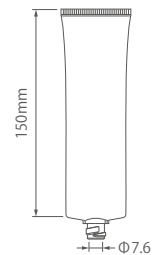

推奨容量	80ml
入数	182