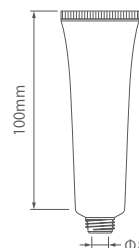

## 25Φ 平CAPチューブ 30~35ml

推奨容量	30ml
入数	156

T-25Φ用ノズル中栓

25ΦSTCAP

T-25Φノズル用C CAP

T-25ΦノズルS CAP

T-25Φノズル用W CAP

T-25ΦDIW CAP