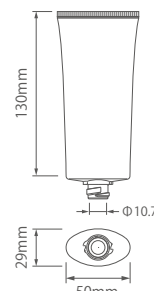

40Φ オーバル 120~160ml ワンタッチCAPチューブ

推奨容量	120ml
入数	143