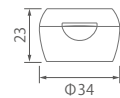

## 35Φ ワンタッチCAPチューブ ~ 105ml

推奨容量	105ml
入数	182

T-35Φ  
ワンタッチCAP  
(口径Φ5)

T-35Φ  
ワンタッチCAP II  
(口径Φ5)

T-35ΦJ  
ワンタッチCAP  
(口径Φ5)

T-30ΦEL  
ワンタッチCAP  
(口径Φ5)

T-40Φ丸形  
ワンタッチCAP  
(口径Φ5)