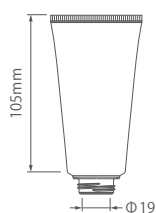

40Φ ワンタッチCAPチューブ 100~120ml

推奨容量	100ml
入数	132