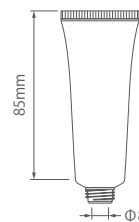

## 20Φ 平CAPチューブ ~25ml

推奨容量	25ml
入数	240

T用1.3Φノズル中栓

T-20Φ平CAP

T-18・20Φ用ノズルCAP

T-20Φ DIW CAP

## 25Φ 平CAPチューブ 30~35ml

推奨容量	30ml
入数	156

T-25Φ用ノズル中栓

25ΦSTCAP

T-25Φノズル用C CAP

T-25ΦノズルS CAP

T-25Φノズル用W CAP

T-25ΦDIW CAP