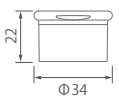

## 35Φ ワンタッチCAPチューブ ~ 105ml

推奨容量	105ml
入数	182

T-35Φ  
ワンタッチCAP  
(口径Φ5)

T-35Φ  
ワンタッチCAP II  
(口径Φ5)

T-35ΦJ  
ワンタッチCAP  
(口径Φ5)

T-30ΦEL  
ワンタッチCAP  
(口径Φ5)

T-40Φ丸形  
ワンタッチCAP  
(口径Φ5)