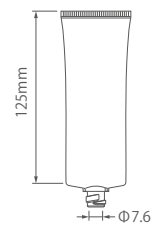

35Φ オーバル ワンタッチCAPチューブ 80~105ml