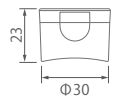

## 35Φ ワンタッチCAPチューブ ~ 105ml

推奨容量	105ml
入数	182

T-35Φ  
ワンタッチCAP  
(口径Φ5)

T-35Φ  
ワンタッチCAP II  
(口径Φ5)

T-35ΦJ  
ワンタッチCAP  
(口径Φ5)

T-30ΦEL  
ワンタッチCAP  
(口径Φ5)

T-40Φ丸形  
ワンタッチCAP  
(口径Φ5)