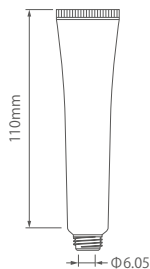

# In-stock TUBE Catalog / 在庫チューブ製品カタログ

■ 1ケースからご利用いただけるチューブ製品

20Φ/25Φ TUBE

## 20Φ 平CAPチューブ ~25ml

推奨容量	25ml
入数	240

T用1.3Φノズル中栓

T-20Φ平CAP

T-18・20Φ用ノズルCAP

T-20Φ DIW CAP

## 25Φ 平CAPチューブ 30~35ml

推奨容量	30ml
入数	156

T-25Φ用ノズル中栓

25ΦSTCAP

T-25Φノズル用C CAP

T-25ΦノズルS CAP

T-25Φノズル用W CAP

T-25ΦDIW CAP