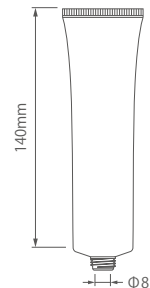

In-stock TUBE Catalog / 在庫チューブ製品カタログ

■ 1ケースからご利用いただけるチューブ製品

35Φ 平CAPチューブ 75~105ml

推奨容量	75ml
入数	180

推奨容量	105ml
入数	182

◎25Φ/30ΦのCAPも適合します。

35Φ ワンタッチCAPチューブ ~ 105ml

推奨容量	105ml
入数	182

35Φ オーバル ワンタッチCAPチューブ 80~105ml

推奨容量	80ml
入数	182

推奨容量	105ml
入数	195