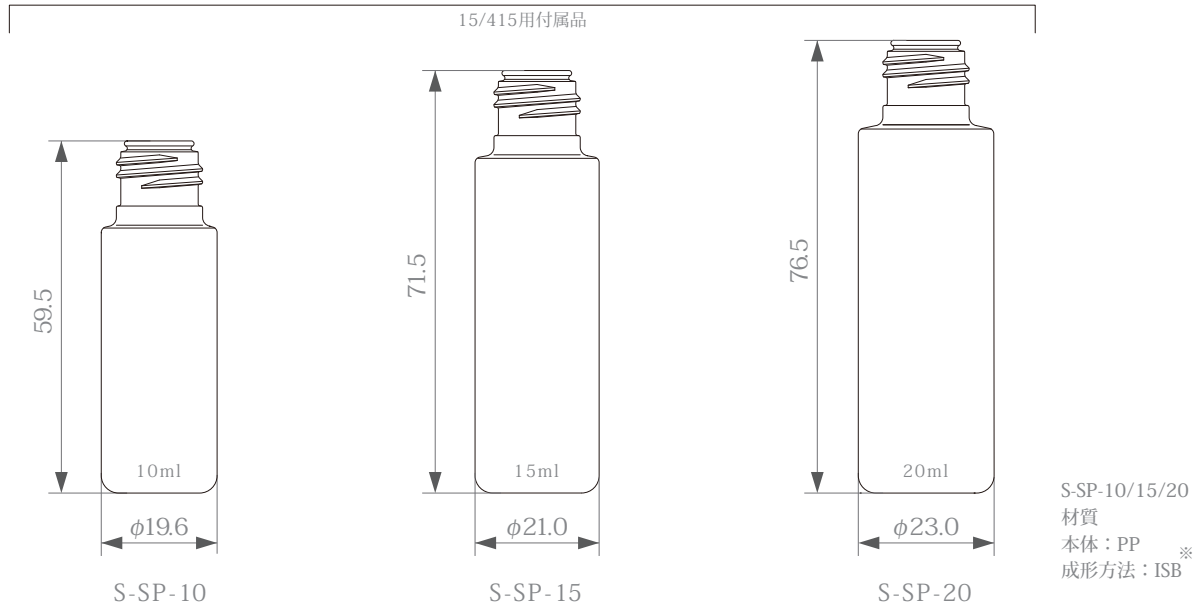

S-SP-10/15/20

\NEW/

スクイズしやすい

シンプルミニボトル誕生！

※原寸サイズ

シンプルで透明感のある丸ボトルです。
試供品、トラベルセット、アメニティ等にお使いいただけます。

S-SP-10/15/20 — 試供品、アメニティ対応のミニPP容器 —

※ 成形方法の表記について：「ISB」は、「インジェクションストレッチブロー」を表しています。

■ スクイズしやすい

薄肉設計でスクイズしやすい。

■ メール便対応サイズ

外箱の厚みを考慮し、ボトルの厚みを最大23mm(20ml)に設定。
軟包材に比べ、存在感があり、自立可能。薄型で携帯にも便利!

15/415口の付属品ご紹介 (国際口部)