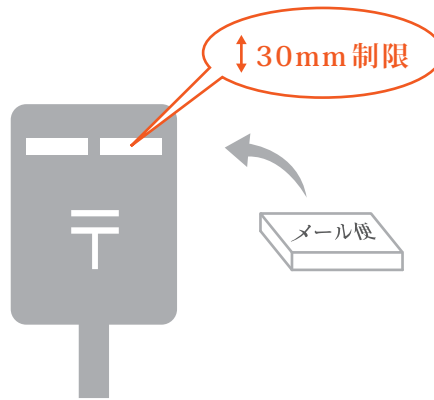

S-SP-10/15/20

\NEW/

スクイズしやすい

シンプルミニボトル誕生！

※原寸サイズ

シンプルで透明感のある丸ボトルです。
試供品、トラベルセット、アメニティ等にお使いいただけます。

S-SP-10/15/20 — 試供品、アメニティ対応のミニPP容器 —

※ 成形方法の表記について：「ISB」は、「インジェクションストレッチブロー」を表しています。

■ スクイズしやすい

薄肉設計でスクイズしやすい。

■ メール便対応サイズ

外箱の厚みを考慮し、ボトルの厚みを最大23mm(20ml)に設定。
軟包材に比べ、存在感があり、自立可能。薄型で携帯にも便利!

15/415口の付属品ご紹介 (国際口部)