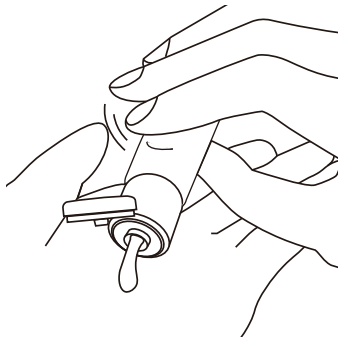

S-SP-10/15/20

\NEW/

スクイズしやすい

シンプルミニボトル誕生！

※原寸サイズ

シンプルで透明感のある丸ボトルです。
試供品、トラベルセット、アメニティ等にお使いいただけます。

S-SP-10/15/20 — 試供品、アメニティ対応のミニPP容器 —

※ 成形方法の表記について：「ISB」は、「インジェクションストレッチブロー」を表しています。

■ スクイズしやすい

薄肉設計でスクイズしやすい。

■ メール便対応サイズ

外箱の厚みを考慮し、ボトルの厚みを最大23mm(20ml)に設定。
軟包材に比べ、存在感があり、自立可能。薄型で携帯にも便利!

15/415口の付属品ご紹介 (国際口部)